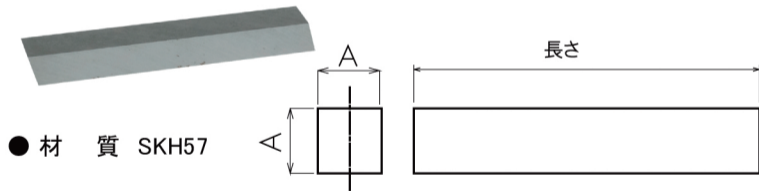

標準サイズ角バイト

SQUARE BIT

(寸法表)

No.	単位 A	長さ(mm) L	質量 約(g)
BTB-1	6.35	65	25
BTB-2	9.5	75	50
BTB-3	12.7	100	135
BTB-4	15.9	125	250